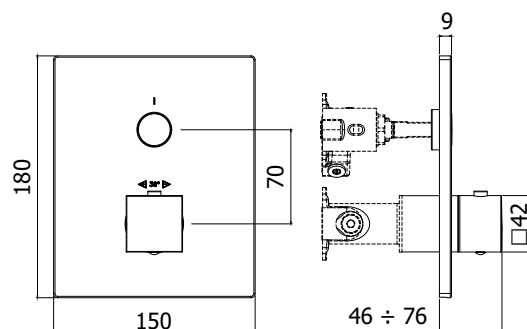

## DESCRIZIONE

Set esterno termostatico incasso doccia (1 funzione) completo di:

- corpo termostatico (con cartuccia termostatica)
- piastra quadra in metallo 150x180mm
- manopola quadra